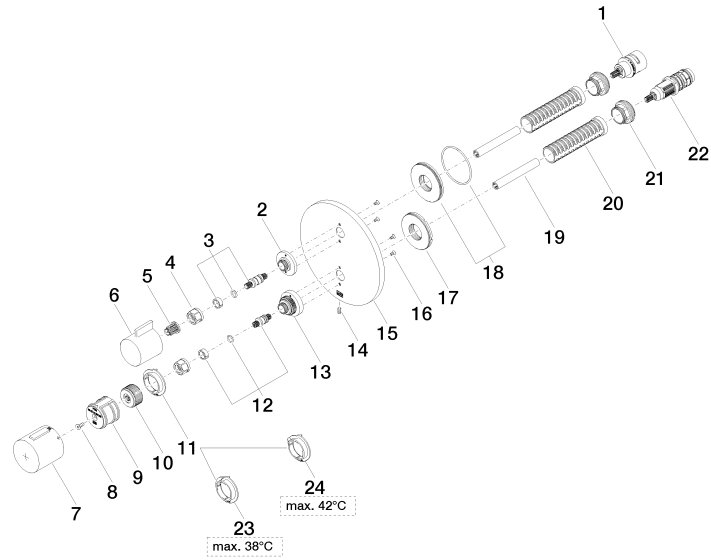

36 425 970

36 425 970

Ersatzteilstückliste

Nr.	Artikelnummer	Benennung	Verbaumenge	Lieferzeit
1	90 90 03 166 00 90	Oberteil	1	2
2	09 12 12 053-00	Aufnahme	1	10
3	04 29 06 111 01-00	Spindel	1	10
4	90 23 30 023 00 90	Mutter	2	2
5	90 12 12 002 00 90	Rastbuchse	1	2
6	09 20 67 006-00	Griff	1	10
7	90 17 33 017 00-00	Griff	1	10
8	90 30 30 124 00 90	Schraube	1	2
9	90 12 12 052 00 90	Aufnahme	1	2
10	09 12 12 054 90	Aufnahme	1	2
11	09 28 10 187 90	Regler	1	2
12	04 29 06 024 01-00	Spindel	1	10
13	09 12 12 051-00	Aufnahme	1	10
14	09 31 11 134 90	Stift	1	2
15	09 11 02 242-00	Platte	1	10
16	09 30 30 157 90	Schraube	4	2
17	09 30 01 296 90	Scheibe	1	2
18	90 30 01 190 00 90	Scheibe	1	2
19	90 23 01 124 00 90	Huelse	2	2
20	90 18 40 077 01 90	Spindel	2	2
21	09 24 04 257 90	Mutter	2	2
22	90 15 02 013 00 90	Kartusche	1	2
23	09 28 10 188 90	Regler	1	2
24	09 28 10 189 90	Regler	1	2