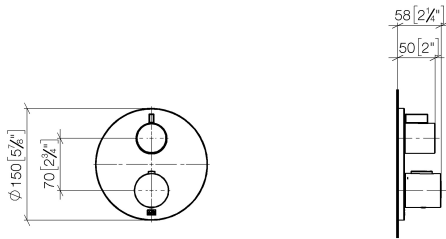

36 425 970

- Abdeckplatte Ø 150 mm
- Skalengriff mit Sicherheitssperre bei 38°C
- Heißwasserbegrenzung, voreinstellbar

	Chrom	36 425 970-00
	Platin gebürstet	36 425 970-06
	Platin	36 425 970-08
	Dark Chrome	36 425 970-19
	Light Gold	36 425 970-26
	Light Gold gebürstet	36 425 970-27
	Messing gebürstet (23kt Gold)	36 425 970-28
	Schwarz matt	36 425 970-33
	Bronze gebürstet	36 425 970-42
	Champagne gebürstet (22kt Gold)	36 425 970-46
	Champagne (22kt Gold)	36 425 970-47
	Chrom gebürstet	36 425 970-93
	Dark Platin gebürstet	36 425 970-99

**Benötigtes Zubehör**

**UP-Thermostat -** 35 425 970 90

- Max. Einbautiefe 136 mm
- Min. Einbautiefe 80 mm

**Benötigtes Zubehör**

**xGRID Montageschiene 555 mm -** 12 360 970 90

36 425 970

mm [inches]

### Durchflussdiagramm